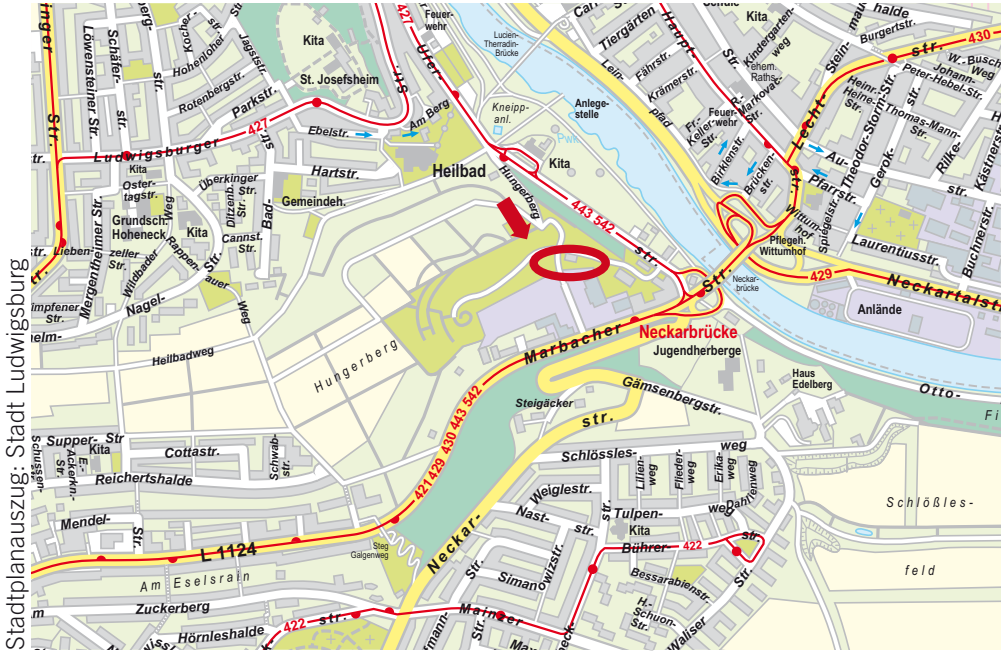

NaturInfoZentrum CASA MELLIFERA In der Grünanlage Hungerberg

Stadtplanauszug: Stadt Ludwigsburg

Das NaturInfoZentrum befindet sich in der Grünanlage am Hungerberg, Zugang über die Marbacher Straße 193 hinter dem Lebensmittelmarkt.

Anfahrt mit ÖPNV zur Haltestelle Neckarbrücke (Fußgängerunterführung der Marbacher Straße nutzen) mit den Linien 429/430/421 und 443 oder zur Haltestelle Heilbad mit der Linie 427. Parkmöglichkeiten in der Uferstraße.